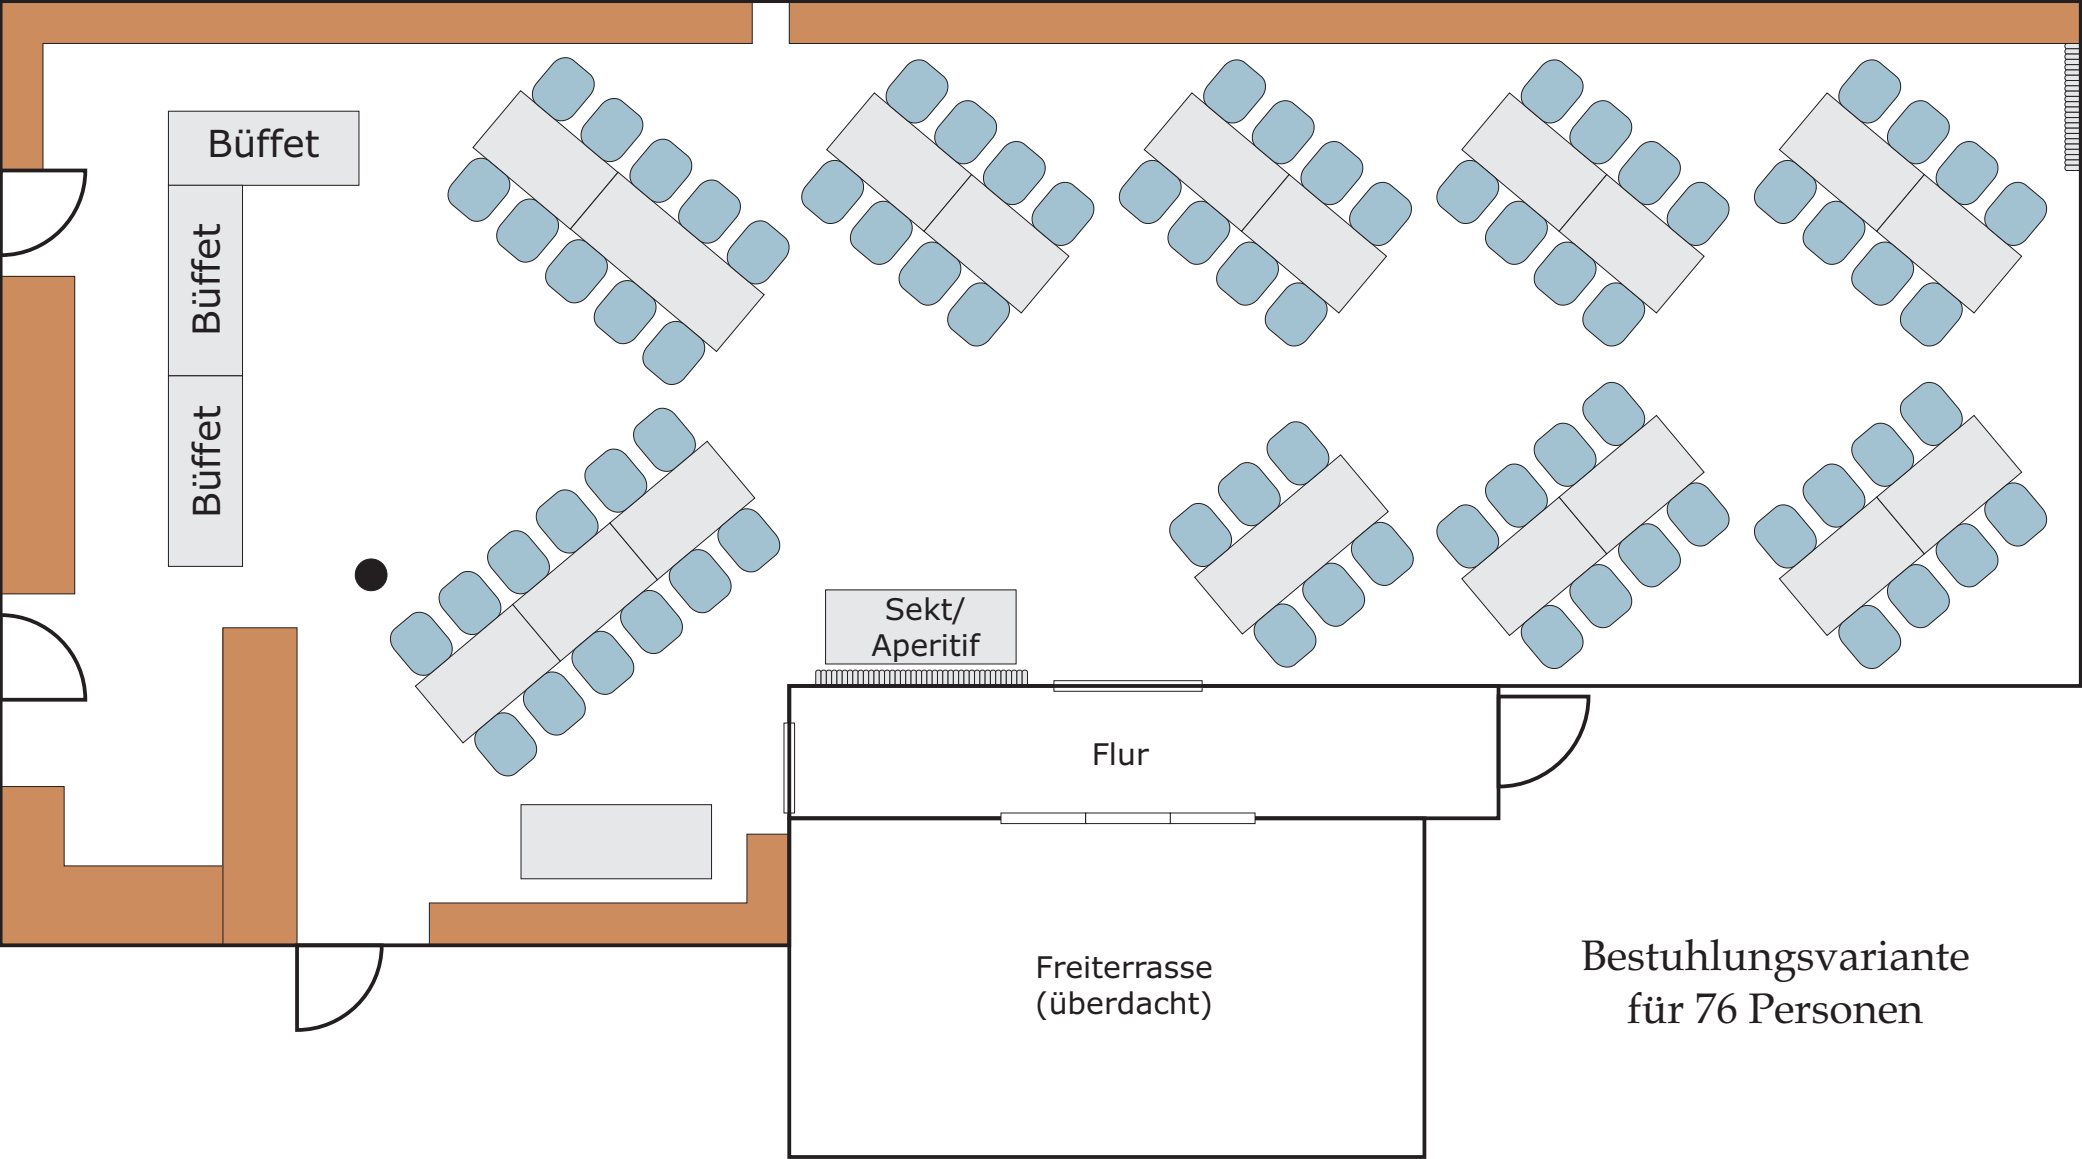

Landhaus Catering Sonne ●

Bestuhlungsvariante
für 76 Personen