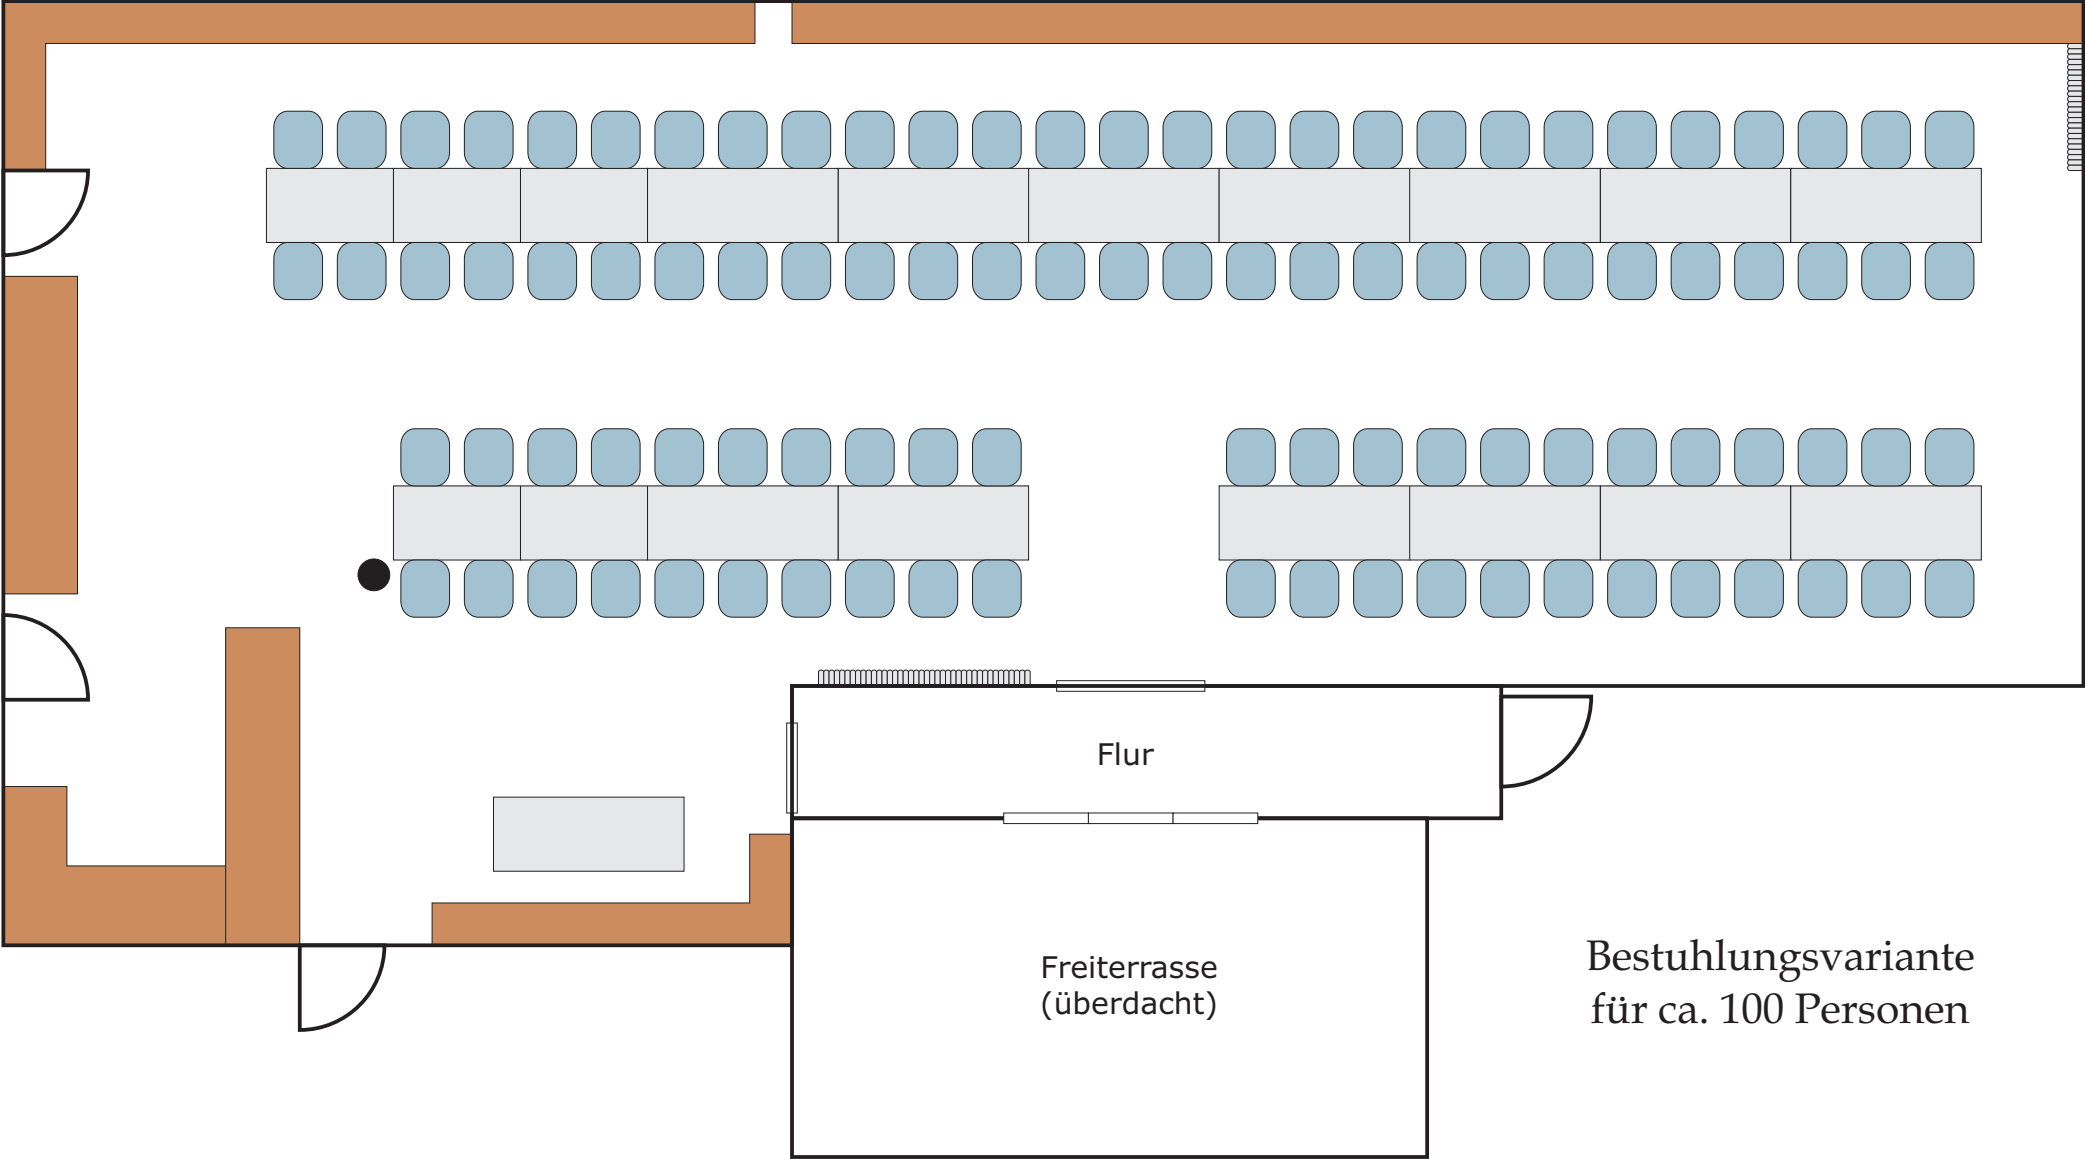

# Landhaus Catering Sonne •

Flur

Freiterrasse  
(überdacht)

Bestuhlungsvariante  
für ca. 100 Personen